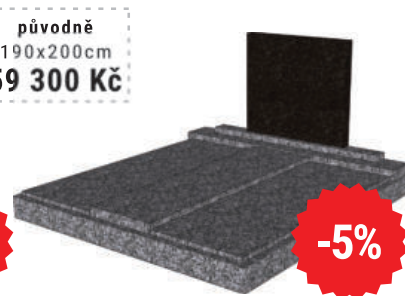

ZULOVEHROBY.CZ

AKCE

70x90cm
14 940 Kč

70x90cm
14 850 Kč

70x90cm
13 050 Kč

200x230cm
75 715 Kč

90x200cm
25 575 Kč

90x200cm
25 947 Kč