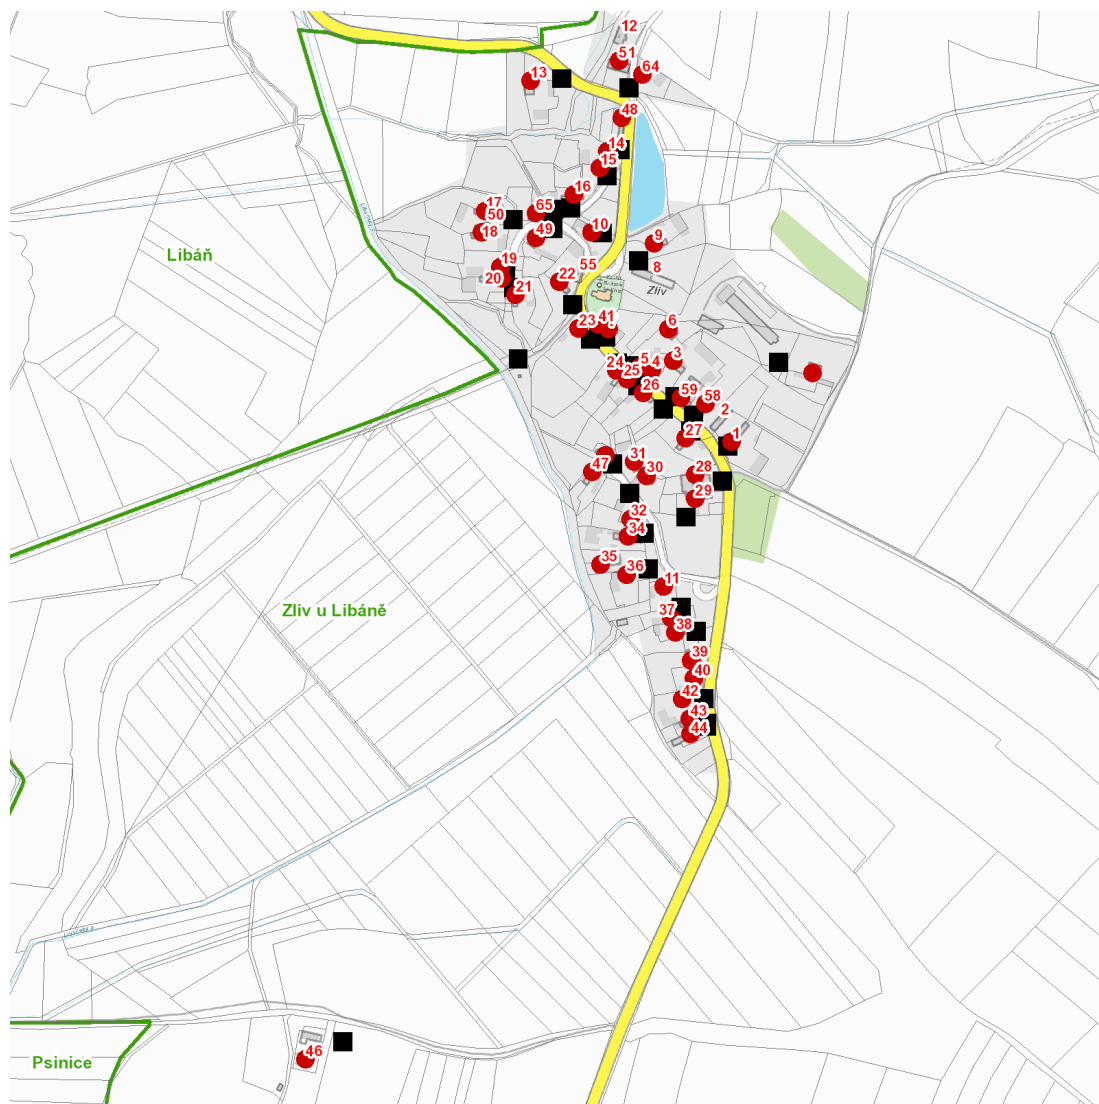

dne **23. 4. 2024** od **7:30** do **16:00** hodin

Plánovaná odstávka zahrnuje tyto lokality:

Libáň (okres Jičín)

část obce **Zliv**

č. p. 1, 3-7, 9, 10, 11, 13-32, 34-44, 46, 47, 48, 49, 51, 58, 59, 64, 65

kat. území **Zliv u Libáně** (kód **793281**): parcelní č. 19/6, 81

UPOZORNĚNÍ

Dotčené zařízení distribuční soustavy je nutné i v době odstávky považovat za zařízení pod napětím, a proto vás žádáme o dodržení všech zásad bezpečnosti a provedení opatření potřebných k zamezení případných škod na zdraví a majetku. | Provozovatelé výroben elektřiny jsou povinni zajistit přerušení dodávky elektřiny z výroby do vypnutého úseku distribuční soustavy.

dne 23. 4. 2024 od 7:30 do 16:00 hodin**Orientační mapový podklad odstávkou dotčených lokalit****VYSVĚTLIVKY**

- – adresy dotčené odstávkou elektřiny
- – místa připojení k elektrické síti dotčená odstávkou

INFORMACE ZASLÁNA

IDDS: guibzaw (Město Libáň)