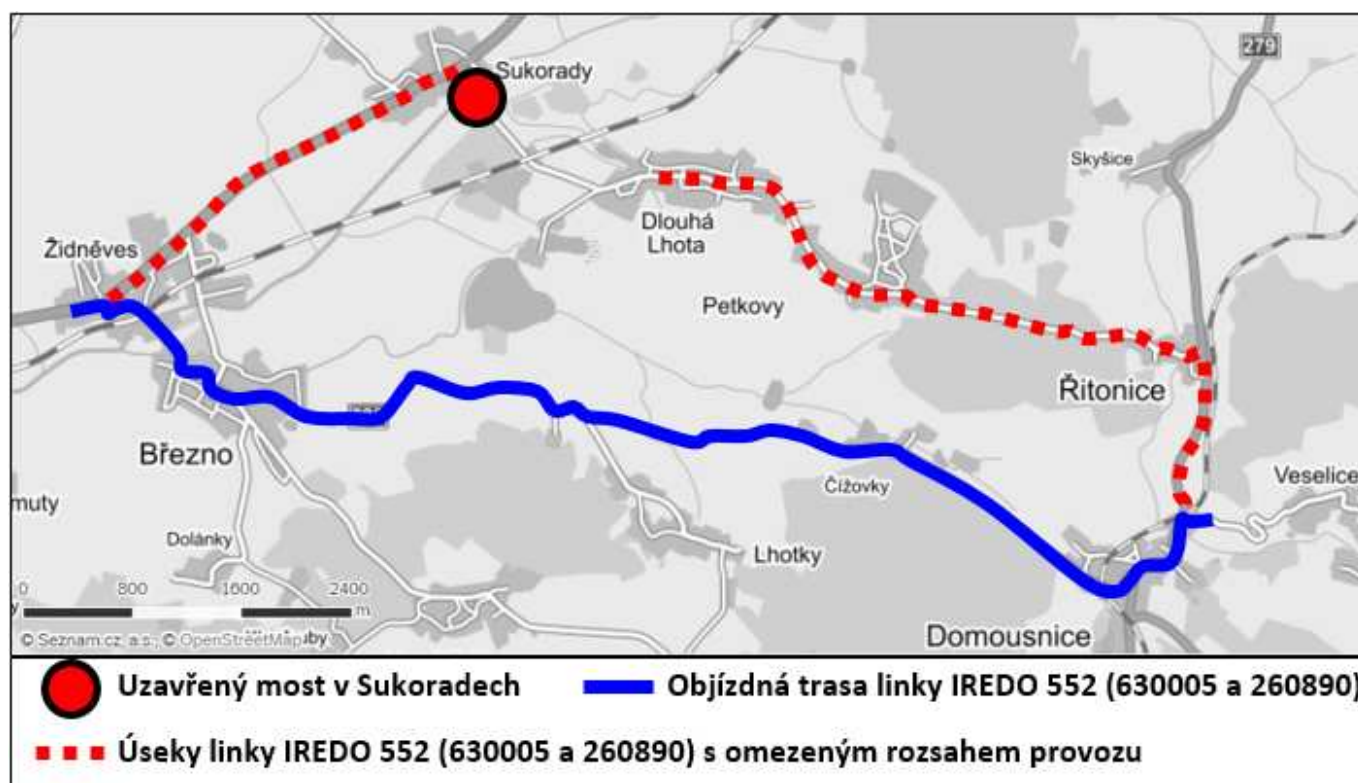

Uzavírka mostu v Sukoradech

Od 15. 9. 2015 do 15. 3. 2016

Vážení cestující,

od 15. 9. 2015 do 15. 3. 2016 bude uzavřen most v Sukoradech. Z tohoto důvodu **bude omezen provoz linky IREDO 552 Libáň – Bačalky – Sukorady – Mladá Boleslav (licence 630005 a 260890).**

Z důvodu vedení objízdny přes Březno bude **omezena obsluha obcí Řitovice, Petkovy, Dlouhá Lhota a Sukorady a dojde ke změnám časových poloh spojů.** Během uzavírky **nebude obsluhována zast. Dlouhá Lhota, žel. zast.** Z výše popsaných důvodů jsou **po dobu uzavírky vydány výlukové jízdní řády 630005 a 260890.**

Omlouváme se Vám za případné komplikace v cestování a děkujeme za pochopení.

Informační materiál platí do 15. 3. 2016