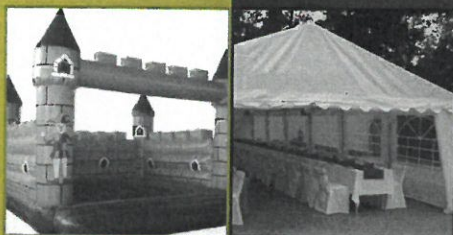

Dále Vám nabízíme

Skákací hradý

Párty si užijí i nejmenší,
disponujeme několika
velikostmi a typy hradů.

od 1990 Kč/den

Svatební vybavení a pátý vybavení

Servis a vybavení
na svatby, oslavy,
firemní akce či večírky.